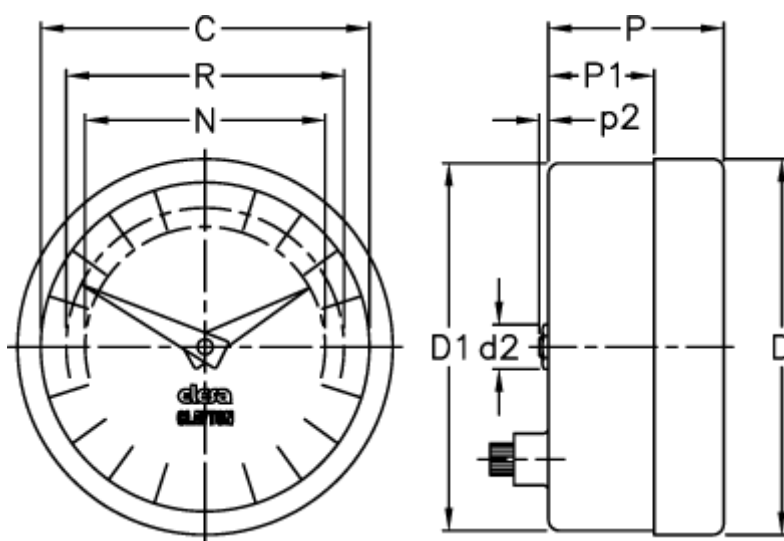

Varenummer: 2307024901  
Beskrivelse: E+G Indikator  
PA02-0036-D

## Mål

C = 60

R = 51

D = 68.4

D1 = 67.0

d2 = 8

N = 44

P = 32